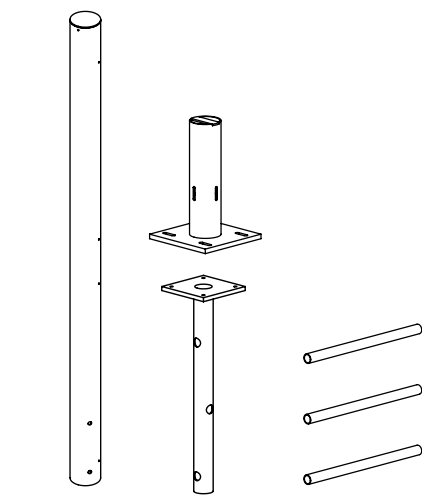

# Alulet

Alulet Carport fritstående – CP14000

Beslag til træbeklædning – CP12100

Alulet Carport vægmodel – CP14001

Beslag til eternit-/acrylplader – CP12200

Ekstra stolpe med fod, støbefod og støberør – CP12250

Alulet Carport Dobbelt – CP14002

Espalier til beplantning side\* – CP12300  
Espalier til beplantning gavl\*\* – CP12350

Afskærmningsbeslag til sider og gavl leveres i løse sektioner som frit kan sammensættes. De gule markerede felter er ekstra stolper til montage af afskærmning.