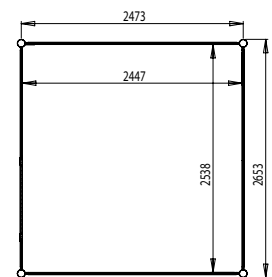

Alulet Carport redskabsrum – CP14003

Alulet Carport redskabsrum – måltegning

Alle priser er i DKK. inkl. moms, ekskl. fragt og montering. Priserne er gældende fra 01.08.2009 og til ny prisliste udkommer. Der tages forbehold for trykfejl samt sortiments- og prisændringer uden forudgående varsel. Vi gør endvidere opmærksom på, at prisen på enkelte produkter kan ændres gennem året. De aktuelle priser vil altid forefindes hos vore forhandlere samt på vor hjemmeside [www.alulet.dk](http://www.alulet.dk). Alle leverancer sker i henhold til vore gældende salgs- og leveringsbetingelser