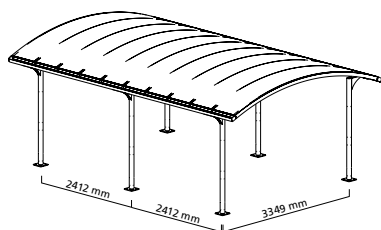

Alulet

Alulet Carport fritstående – CP14000