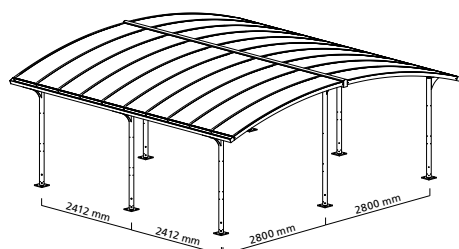

Alulet Carport Dobbelt – CP14002

Espalier til beplantning side\* – CP12300  
Espalier til beplantning gavl\*\* – CP12350

Afskærmningsbeslag til sider og gavl leveres i løse sektioner som frit kan sammensættes. De gule markerede felter er ekstra stolper til montage af afskærmning.