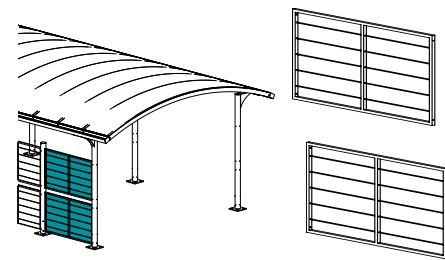

Alulet Carport Dobbelt – CP14002

Espalier til beplantning side\* – CP12300  
Espalier til beplantning gavl\*\* – CP12350

Afskærmningsbeslag til sider og gavl leveres i løse sektioner som frit kan sammensættes. De gule markerede felter er ekstra stolper til montage af afskærmning.