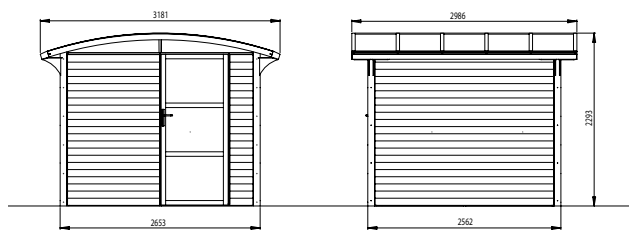

Alulet Carport redskabsrum – måltegning