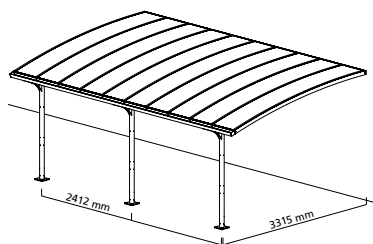

Alulet Carport vægmodel – CP14001