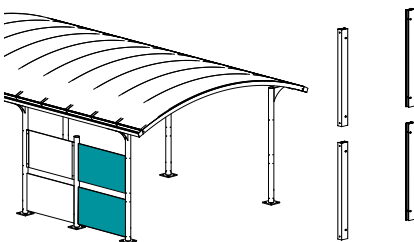

Beslag til eternit-/acrylplader – CP12200