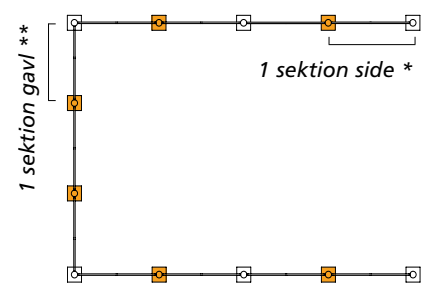

Alulet Carport Dobbelt – CP14002

Espalier til beplantning side\* – CP12300  
Espalier til beplantning gavl\*\* – CP12350

Afskærmningsbeslag til sider og gavl leveres i løse sektioner som frit kan sammensættes. De gule markerede felter er ekstra stolper til montage af afskærmning.